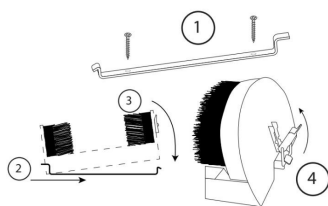

Схема крепления щётки:

1. Зафиксируйте монтажную планку к твёрдой поверхности с помощью 2-х саморезов.
2. Наденьте щётку на монтажную планку.
3. Зафиксируйте щётку с помощью защёлки.

Щётка готова к использованию. При необходимости её можно снять для чистки либо хранения.

Комплектация: обувная щётка, механизм крепления, набор саморезов и дюбелей, инструкция.

Материал изделия: сталь, дерево, пластик.